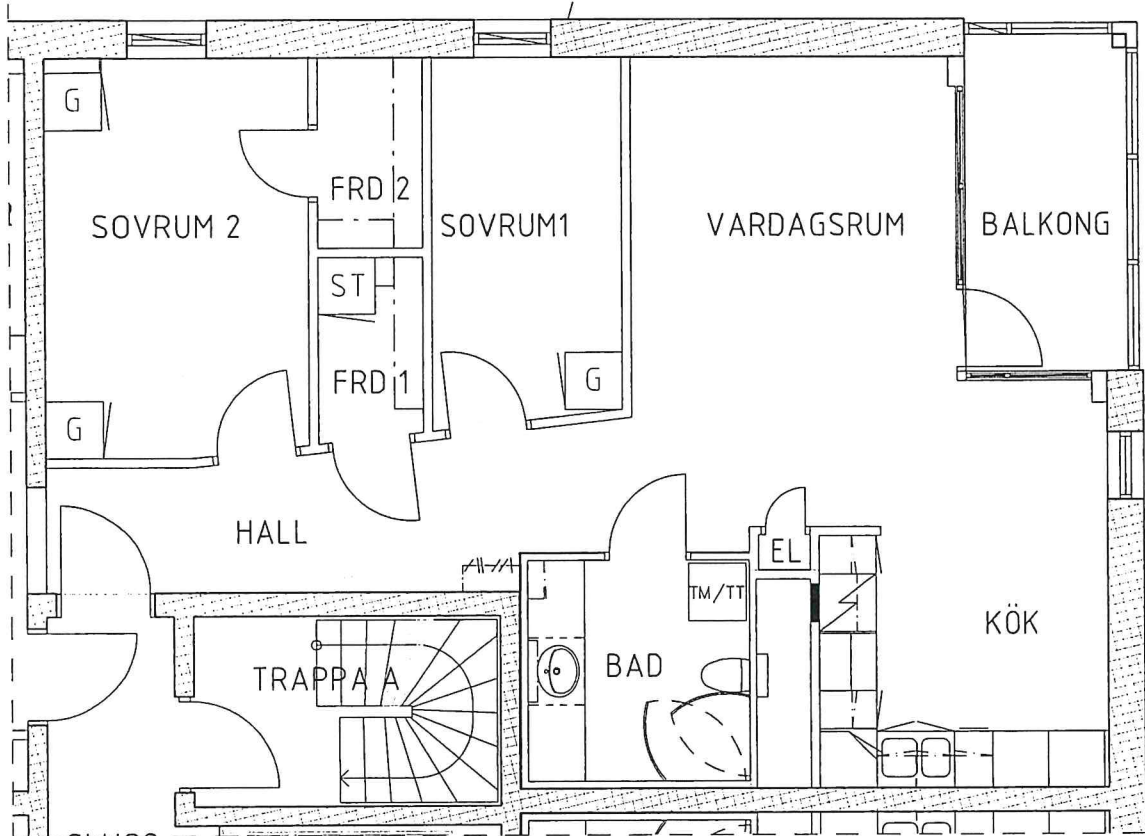

1-055-0043

LÄNGAN 9  
LGH TYP A5s  
3 ROK 74,4m<sup>2</sup>

XREF \08-11-20\_AMP160.dwg

LAGER

**ARIA**<sup>®</sup>  
CONSULTING AB

KUNGSGATAN 6 ISAFJORDSGATAN 21  
702 11 ÖREBRO 164 40 KISTA  
TEL: 019-167400 TEL: 08-59461270  
FAX: 019-167401 FAX: 08-59461271