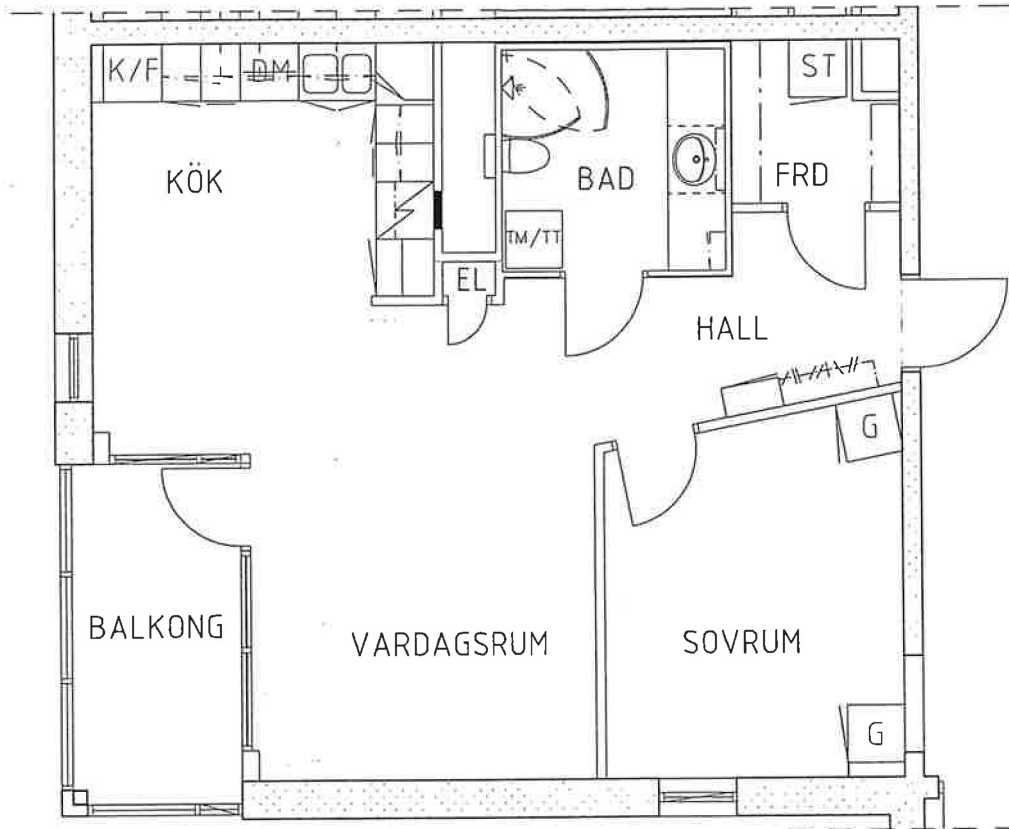

1-055-0041

LÄNGAN 9  
LGH TYP A1s  
2 ROK 63,5m<sup>2</sup>

XREF \08-1-20\_Amp030.dwg

LAGER

**ARIA**<sup>®</sup>  
CONSULTING AB

KUNGSGATAN 6 ISAFJORDSGATAN 21  
702 11 ÖREBRO 164 40 KISTA  
TEL: 019-167400 TEL: 08-59461270  
FAX: 019-167401 FAX: 08-59461271