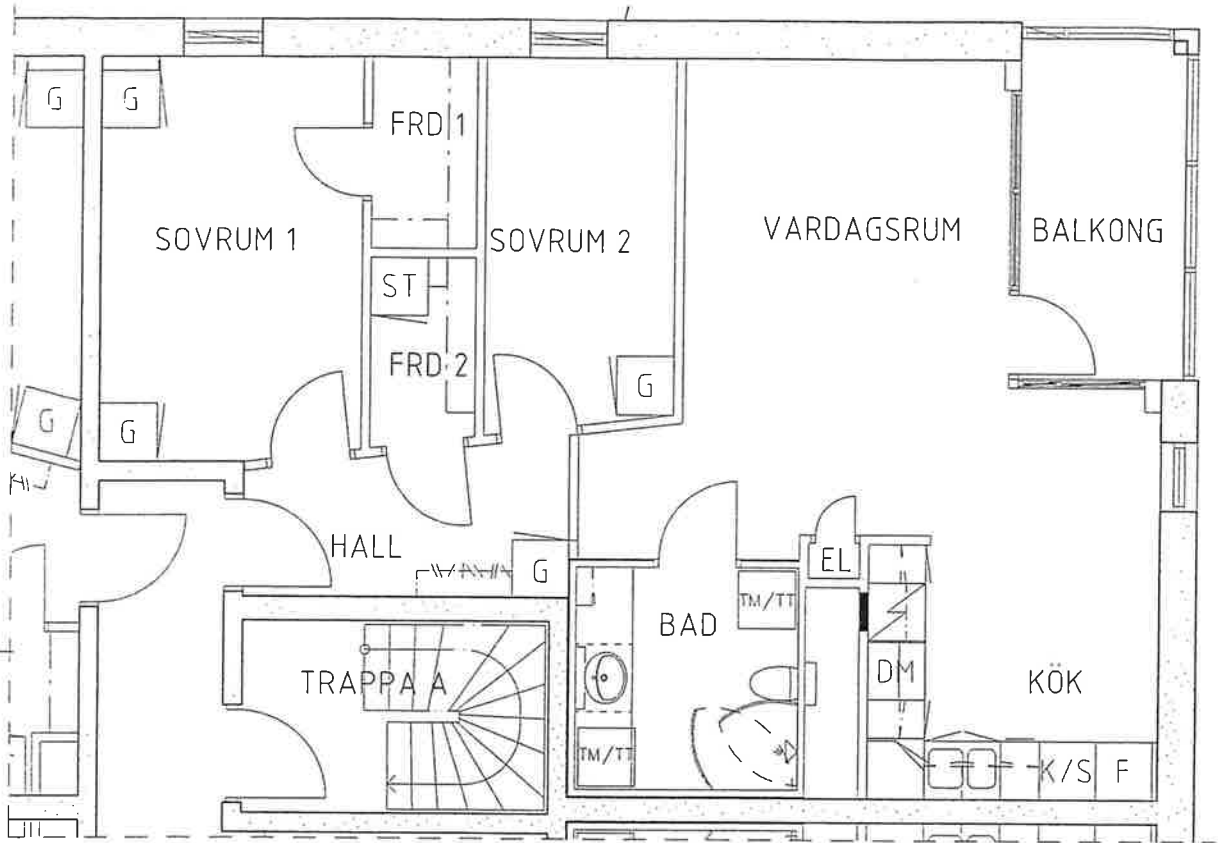

1-055-0064

LÄNGAN 9
LGH TYP A2
3 ROK 73,3m²

r:\PLI\106\11-18_A1P050.dwg

LAGER

ARIA[®]
CONSULTING AB
KUNGSGATAN 6 ISAFJORDSGATAN 21
702 11 ÖREBRO 164 40 KISTA
TEL: 019-167400 TEL 08-59461270
FAX 019-167401 FAX 08-59461271
aria@aria.se