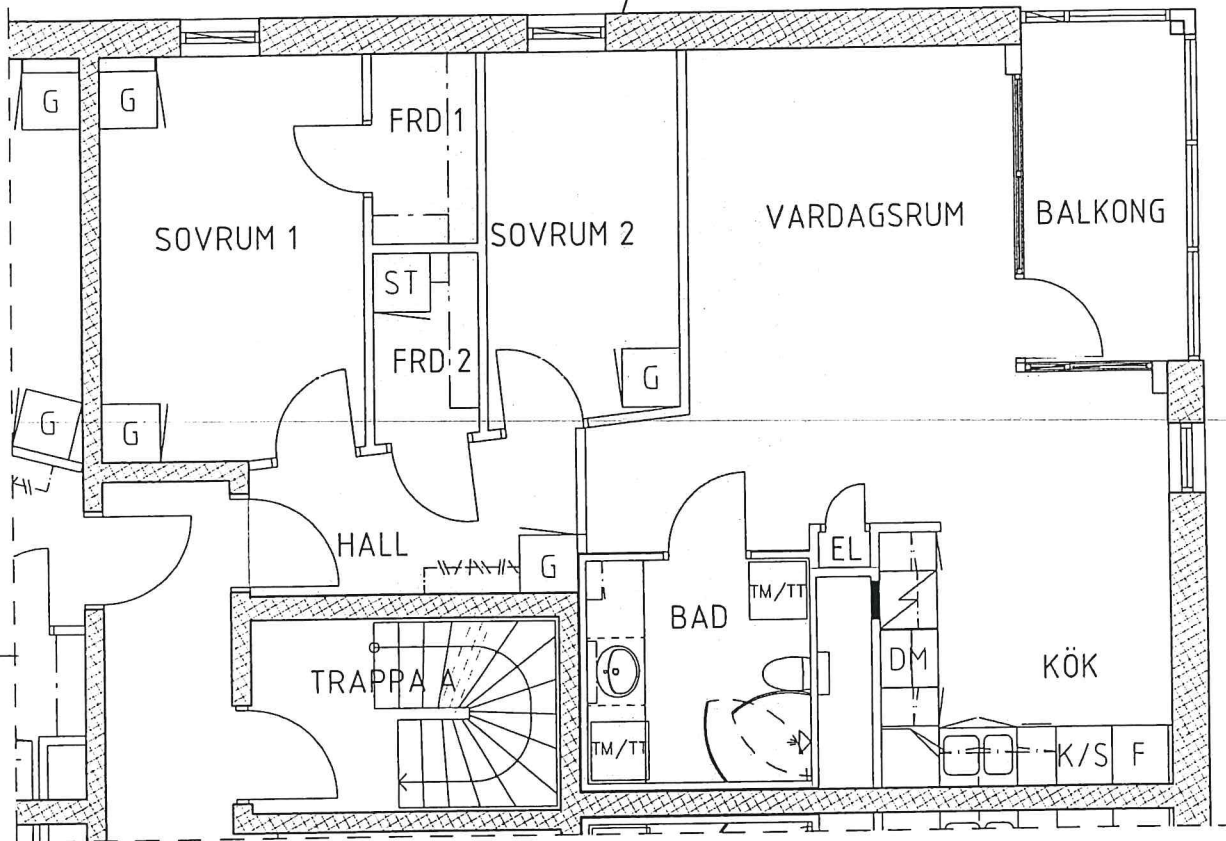

**BEHRN**   
FASTIGHETER AB

LÄNGAN 9  
LGH TYP A2  
3 ROK 73,3m<sup>2</sup>