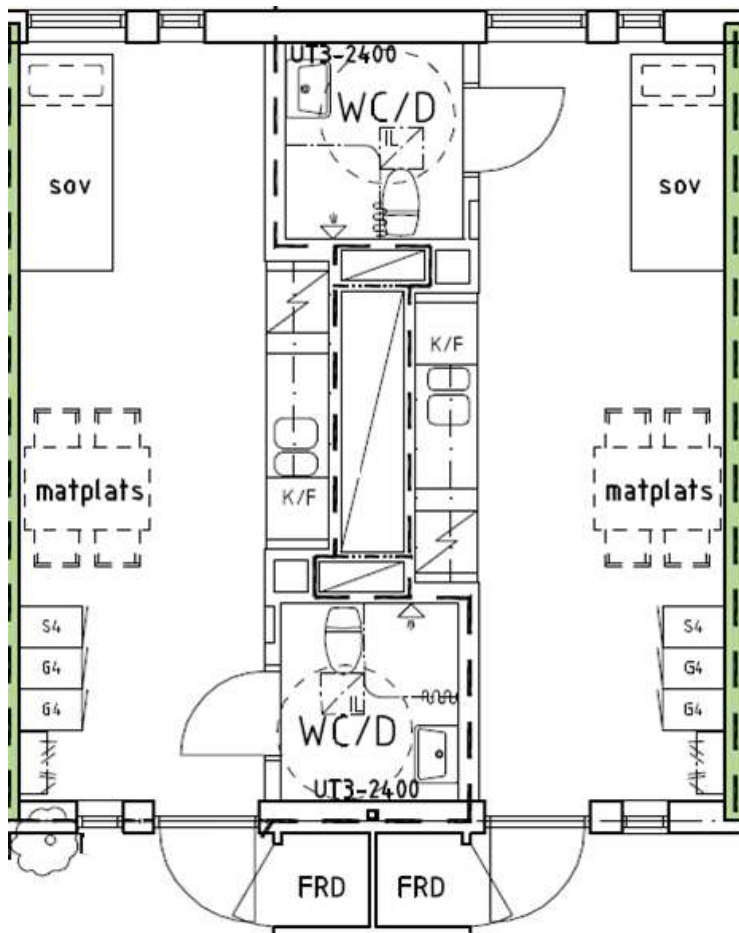

## Åstadalsvägen 1 E

Nybyggda lägenheter med inflyttning 1/2 2018

- 1 RoK
- 23 kvm
- Hyra 4 080 kr/mån
- Kök: kyl/frys, spishäll med ugn, kolfilterfläkt
- Badrum: kakel/klinker med dusch
- Golv: plastmatta/linoleum
- Postfack i trapphus
- Tvättstuga
- I hyran ingår värme och vatten
- Tillkommer: hushållsel, TV och bredband. Tecknas separat med E.on samt Telia
- Hemförsäkring tillkommer
- Miljöhus på gården
- Intresseanmälan görs på [www.behr.se](http://www.behr.se)