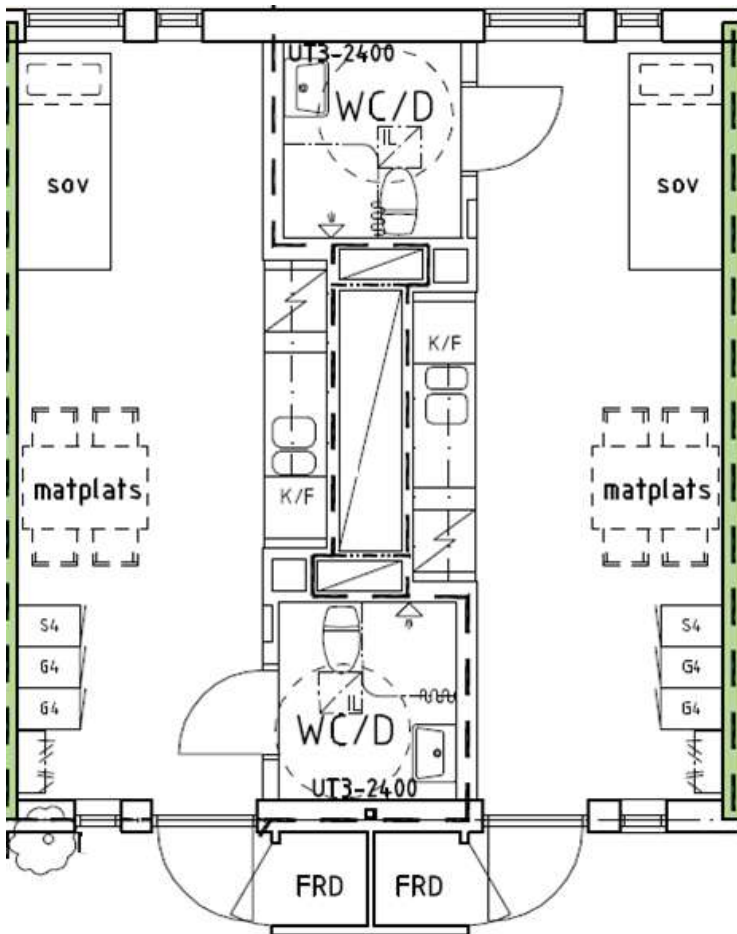

Åstadalsvägen 1 E

- 1 RoK
- 23 kvm
- Kök: kyl/frys, spishäll med ugn, kolfilterfläkt
- Badrum: kakel/klinker med dusch
- Golv: plastmatta/linoleum
- Postfack i trapphus
- Tvättstuga
- I hyran ingår värme och vatten
- Tillkommer: hushållsel, TV och bredband. Tecknas separat med E.on samt Telia
- Hemförsäkring tillkommer
- Miljöhus på gården