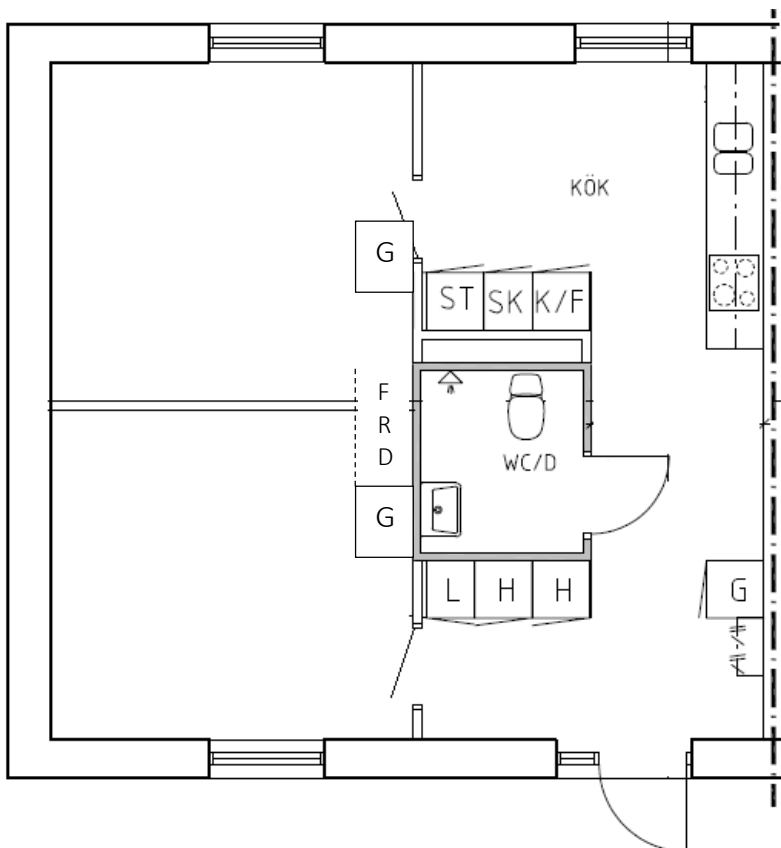

## Sörbyängsvägen 14 – 18

- 2 RoK
- 50 kvm
- Kök: kyl/frys, spishäll med ugn, kolfilterfläkt
- Badrum: kakel/klinker med dusch
- Golv: linoleum
- Postfack i trapphus
- Tvättstuga
- I hyran ingår värme och vatten
- Tillkommer: hushållsel, TV och bredband. Tecknas separat med E.on samt Telia
- Hemförsäkring tillkommer
- Miljöhus på gården

*Lägenheter med spegelvänd planlösning förekommer*