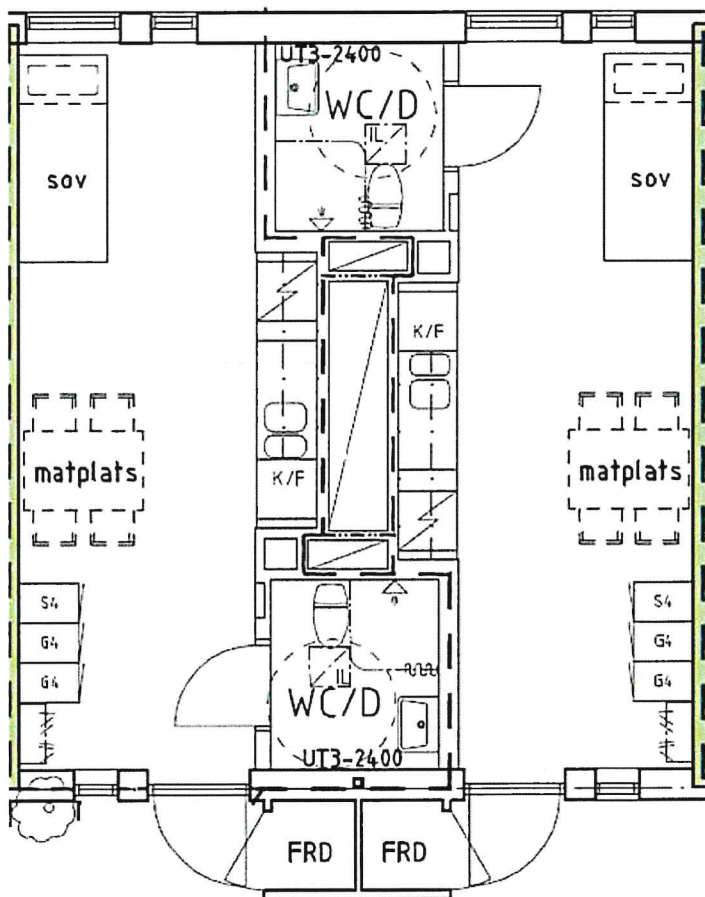

Åstadalsvägen 1 E

Nybyggda lägenheter med inflyttning 1/2 2018

- 1 RoK
- 23 kvm
- Hyra kr/mån
- Kök: kyl/frys, spishäll med ugn, kolfilterfläkt
- Badrum: kakel/klinker med dusch
- Golv: plastmatta/linoleum
- Postfack i trapphus
- Tvättstuga
- I hyran ingår värme och vatten
- Tillkommer: hushållsel, TV och bredband. Tecknas separat med E.on samt Telia
- Hemförsäkring tillkommer
- Miljöhus på gården
- Intresseanmälan görs på www.behrn.se