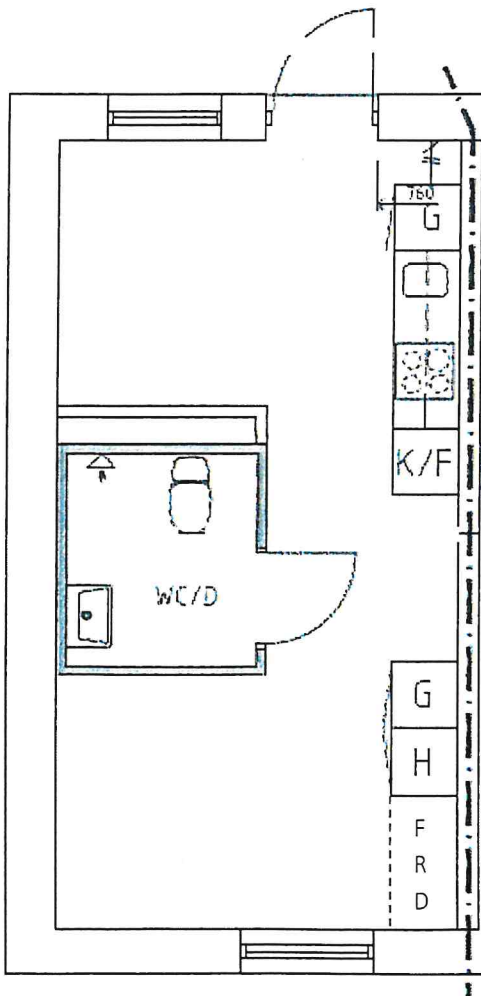

## Sörbyängsvägen 14 – 18

- 1 RoK
- 25 kvm
- Kök: kyl/frys, spishäll med ugn, kolfilterfläkt
- Badrum: kakel/klinker med dusch
- Golv: plastmatta/linoleum
- Postfack i trapphus
- Tvättstuga
- I hyran ingår värme och vatten
- Tillkommer: hushållsel, TV och bredband. Tecknas separat med E.on samt Telia
- Hemförsäkring tillkommer
- Miljöhus på gården
- Intresseanmälan görs på [www.behr.se](http://www.behr.se)

*Lägenheter med spegelvänd planlösning förekommer*