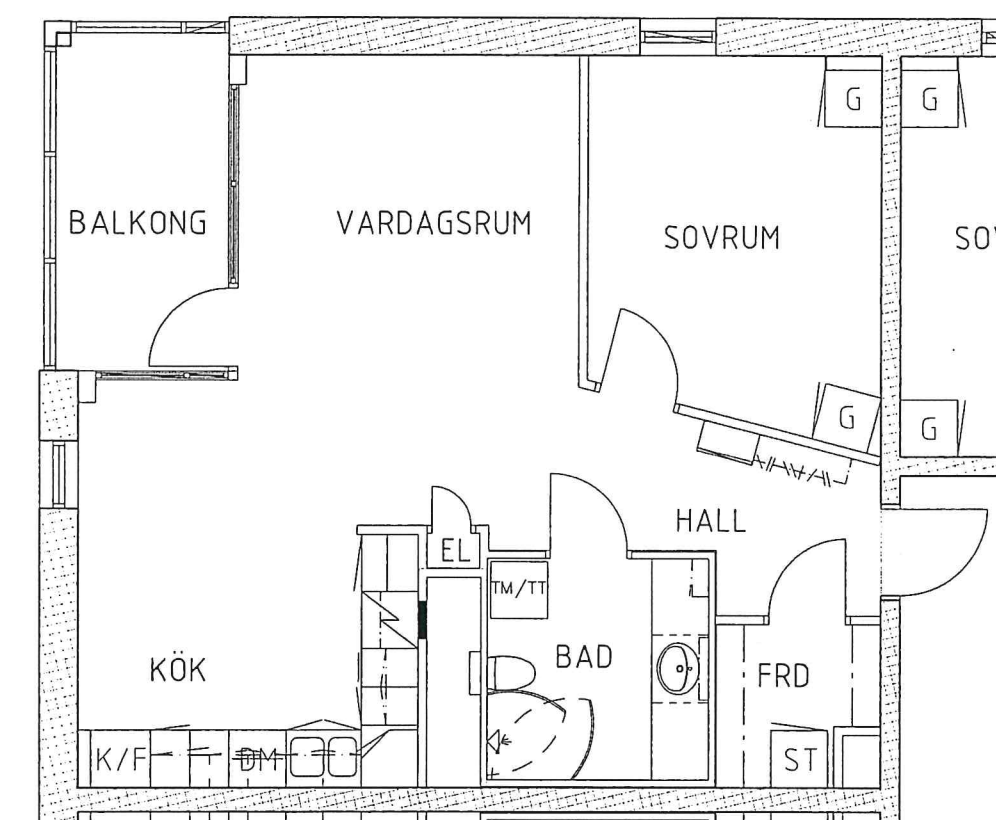

1-055-0083

LÄNGAN 9  
LGH TYP A1  
2 ROK 63,5m<sup>2</sup>

XREF \08-11-18\_Amp050.dwg

LAGER

**ARIA**<sup>®</sup>  
CONSULTING AB  
KUNGSGATAN 6 ISAFJORDSGATAN 21  
702 11 ÖREBRO 164 40 KISTA  
TEL: 019-167400 TEL: 08-59461270  
FAX: 019-167401 FAX: 08-59461271  
aria@aria.se