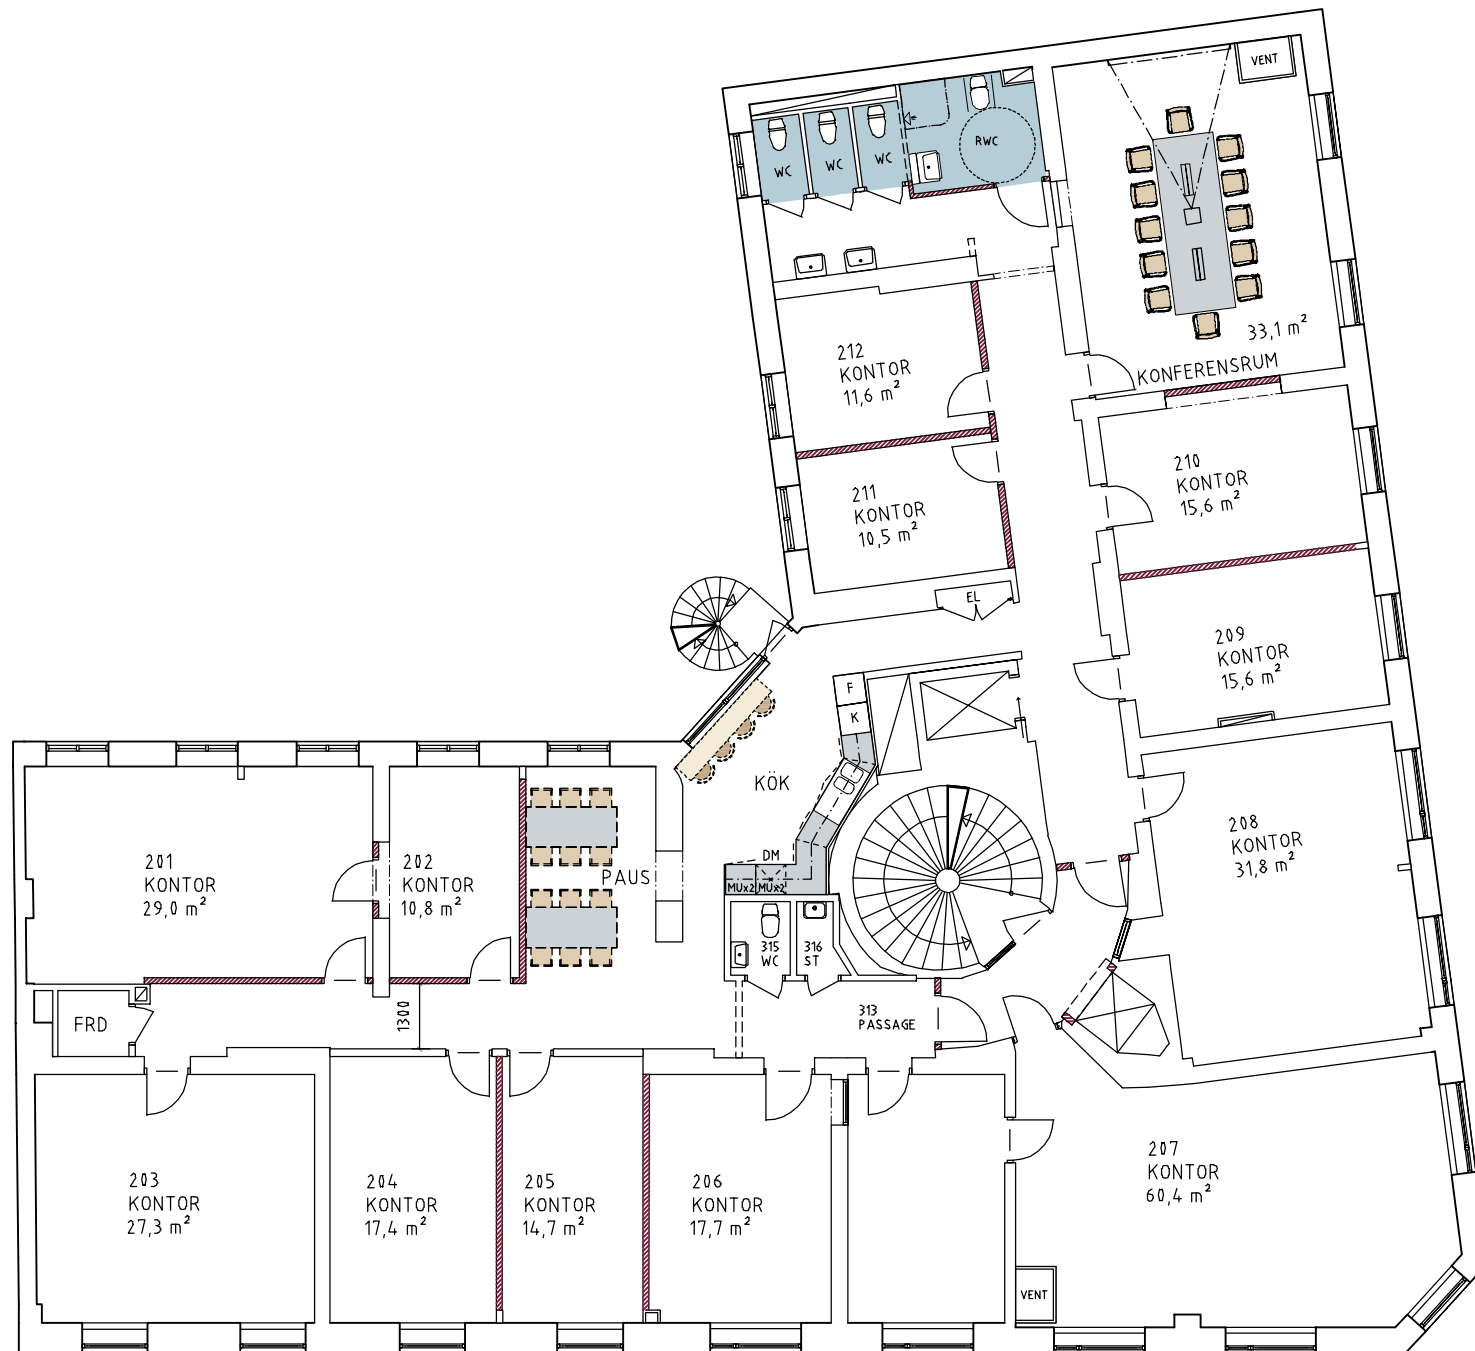

INGEN BRAND- OCH ELLER
LJUDTREDNING ÄR
UTFÖRD PÅ DENNA SKISS

FÖRKLARINGAR:

-  NYA VÄGGAR
-  IGENSÄTTNING AV BEFINTLIG VÄGG
-  BEFINTLIGA VÄGGAR
-  NY ÖPPNING I BEF. VÄGG
-  RIVNA VÄGGAR
-  NY DÖRR
-  BEF. DÖRR
-  NY DÖRR MED GLAS
-  BEF. DÖRR FLYTTAD

VÅNING 4, 2 TR

METER 1:150 A3