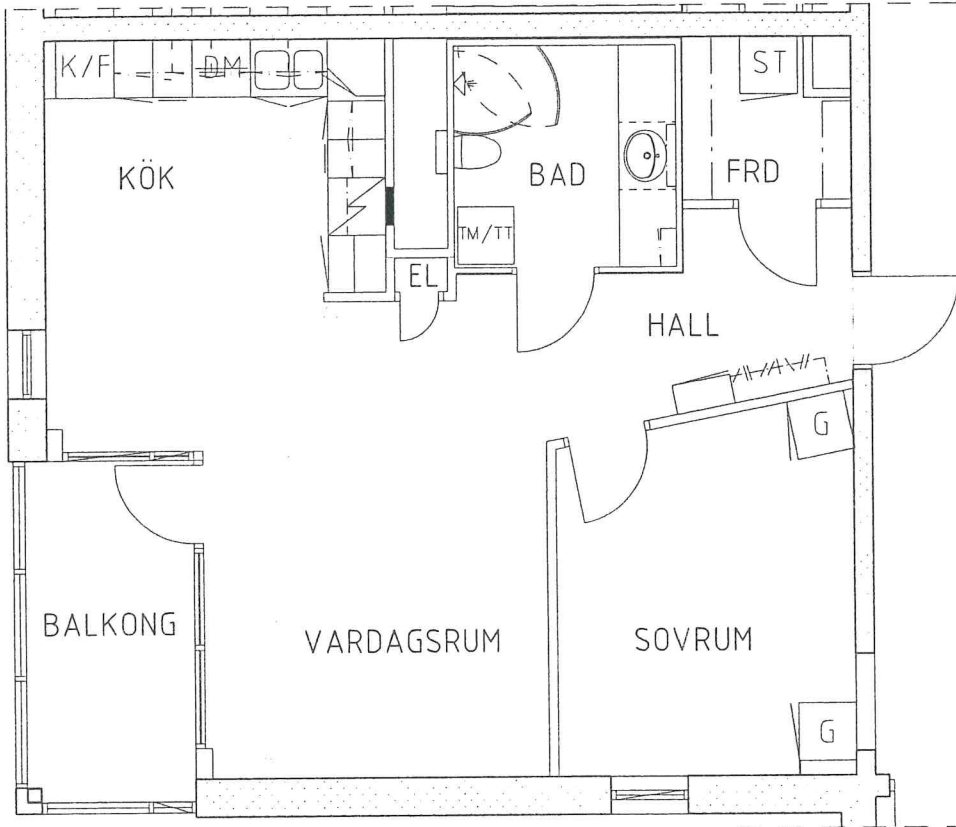

1-055-0041

LÄNGAN 9
LGH TYP A1s
2 ROK 63,5m²

XREF: \08-11-20_A1P030.dwg

LAGER

ARIA[®]
CONSULTING AB
KUNGSGATAN 6 ISAFJORDSGATAN 21
702 11 ÖREBRO 164 40 KISTA
TEL: 019-167400 TEL: 08-59461270
FAX: 019-167401 FAX: 08-59461271
aria@aria.se