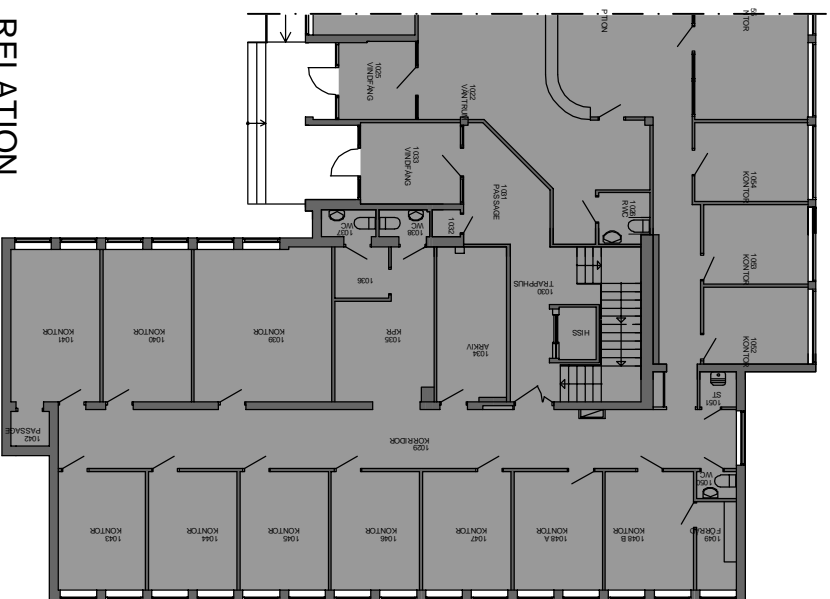

KV KNEKTBACKEN 20

FÖRSLAG UTFÖRANDE HUS D PLAN 1

RELATION

SKISS

LOKAL 230 m²

ORIENTERINGSGIFUR
EJ SKALENLIG