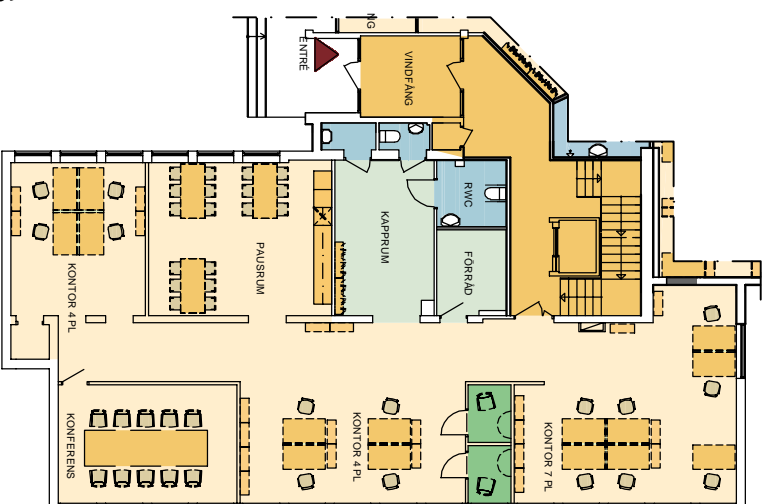

KV KNEKTBACKEN 20

FÖRSLAG UTFÖRANDE HUS D PLAN 1

RELATION

SKISS

LOKAL 230 m²

ORIENTERINGSGIFUR
EJ SKALENLIG