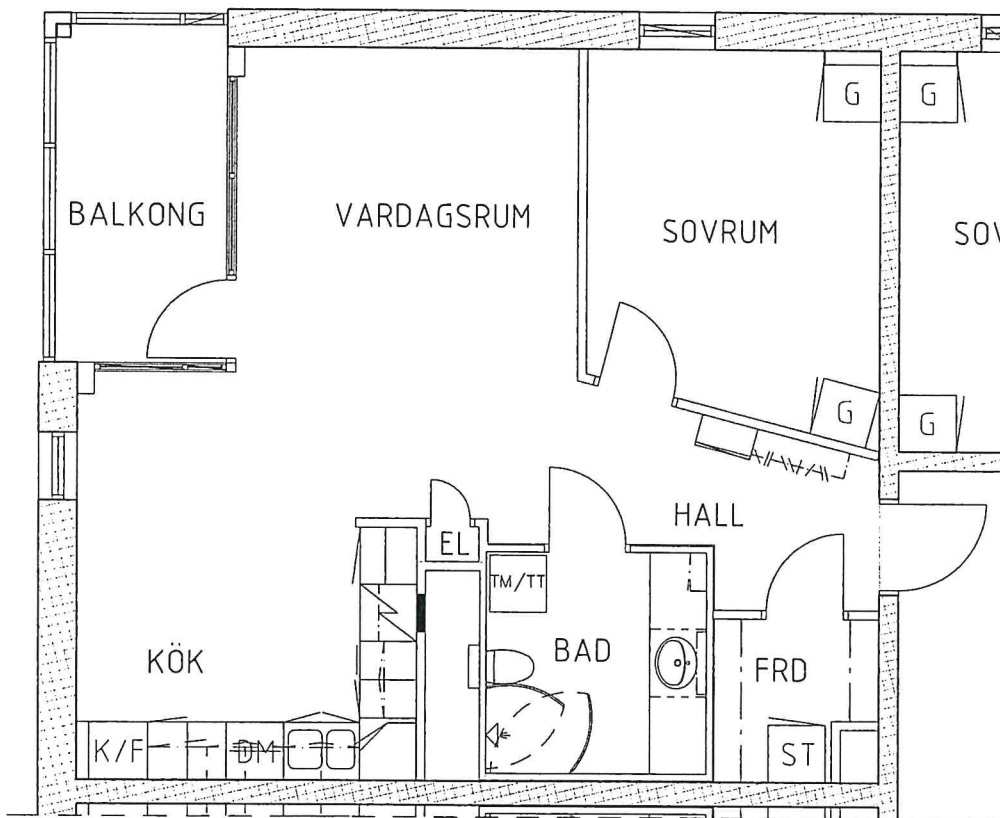

1-055-0123

LÄNGAN 9  
LGH TYP A1  
2 ROK 63,5m<sup>2</sup>

XREF \08-11-18\_A1MP050.dwg

LAGER

**ARIA**<sup>®</sup>  
CONSULTING AB

KUNGSGATAN 6 ISAFJORDSGATAN 21  
702 11 ÖREBRO 164 40 KISTA  
TEL: 019-167400 TEL: 08-59461270  
FAX: 019-167401 FAX: 08-59461271