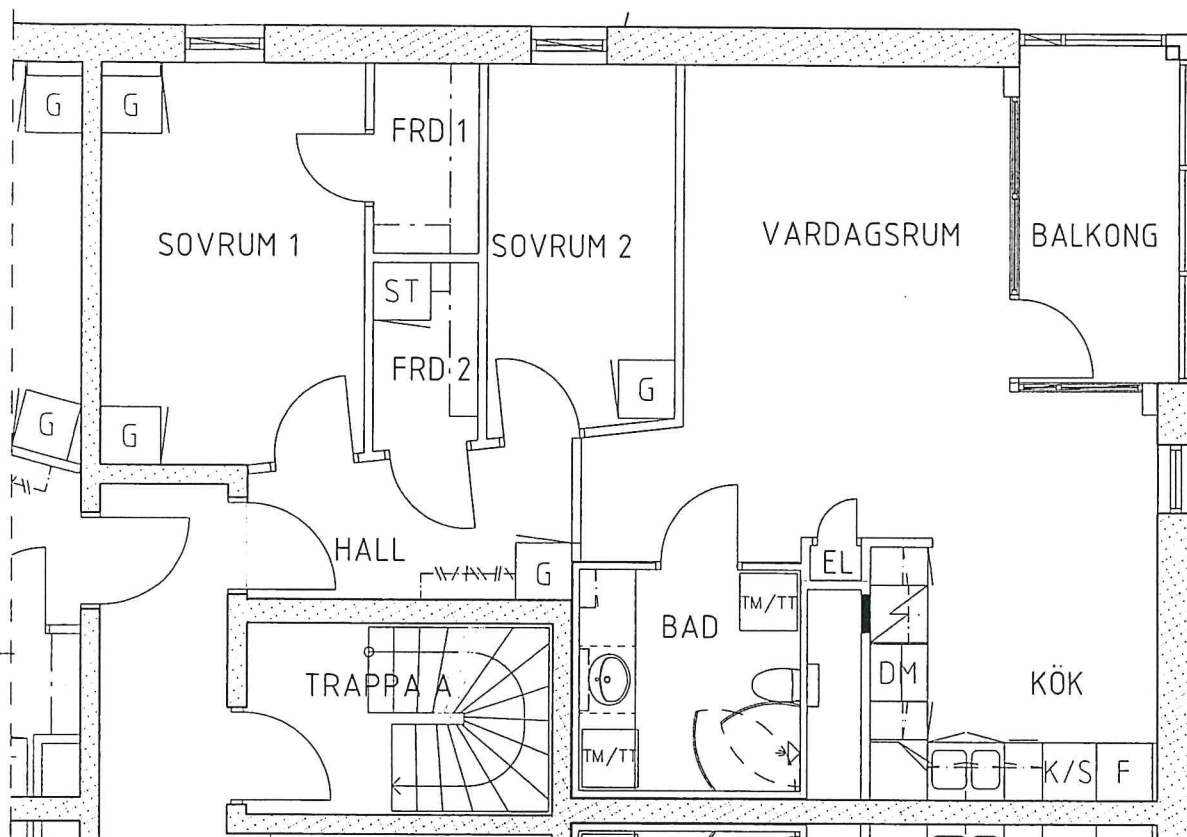

1-055-0043

LÄNGAN 9
LGH TYP A2
3 ROK 73,3m²

XREF \08-11-18_Amp050.dwg

LAGER

ARIA[®]
CONSULTING AB
KUNGSGATAN 6 ISAFJORDSGATAN 21
702 11 ÖREBRO 164 40 KISTA
TEL: 019-167400 TEL: 08-59461270
FAX: 019-167401 FAX: 08-59461271
aria@aria.se