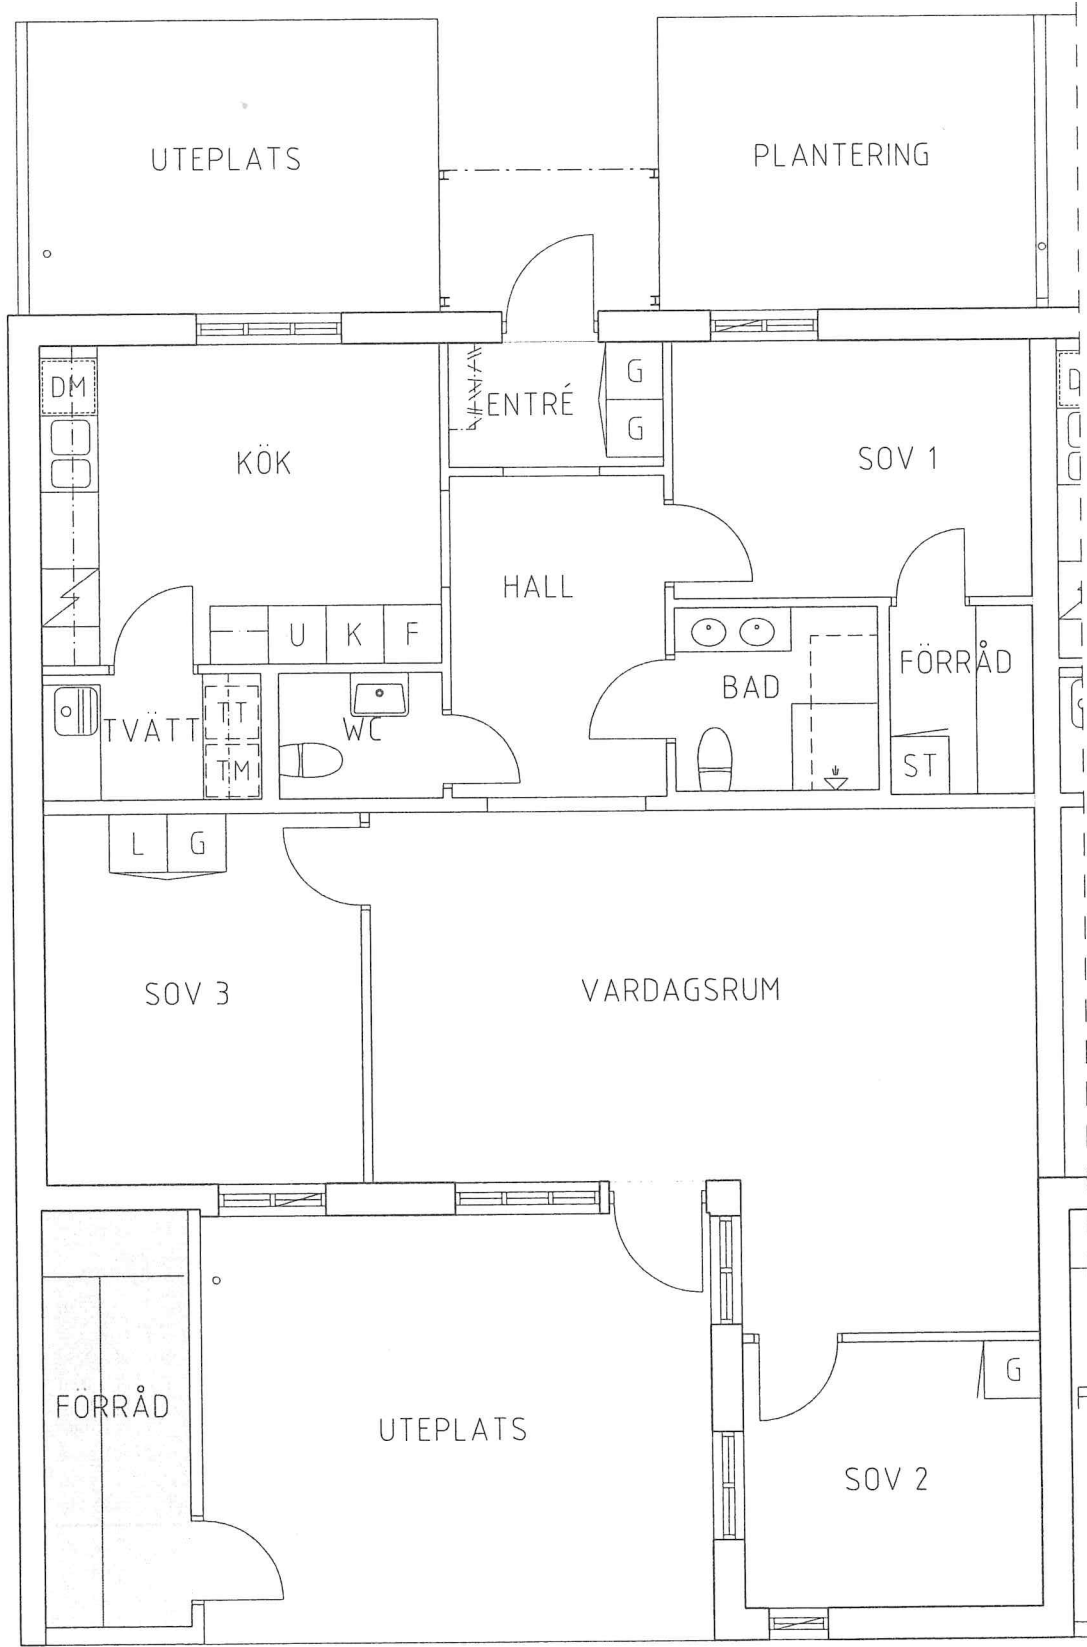

1-052-C02

XREF \08-11-19_A1MP04.0.dwg

LÄNGAN 9
RADHUS C, 4 ROK 103,5m²
FÖRRÅD, 6,5m²

ARIA[®]
CONSULTING AB

KUNGSGATAN 6 ISAFJORDSGATAN 21
702 11 ÖREBRO 164 40 KISTA
TEL: 019-167400 TEL: 08-59461270
FAX: 019-167401 FAX: 08-59461271
aria@aria.se