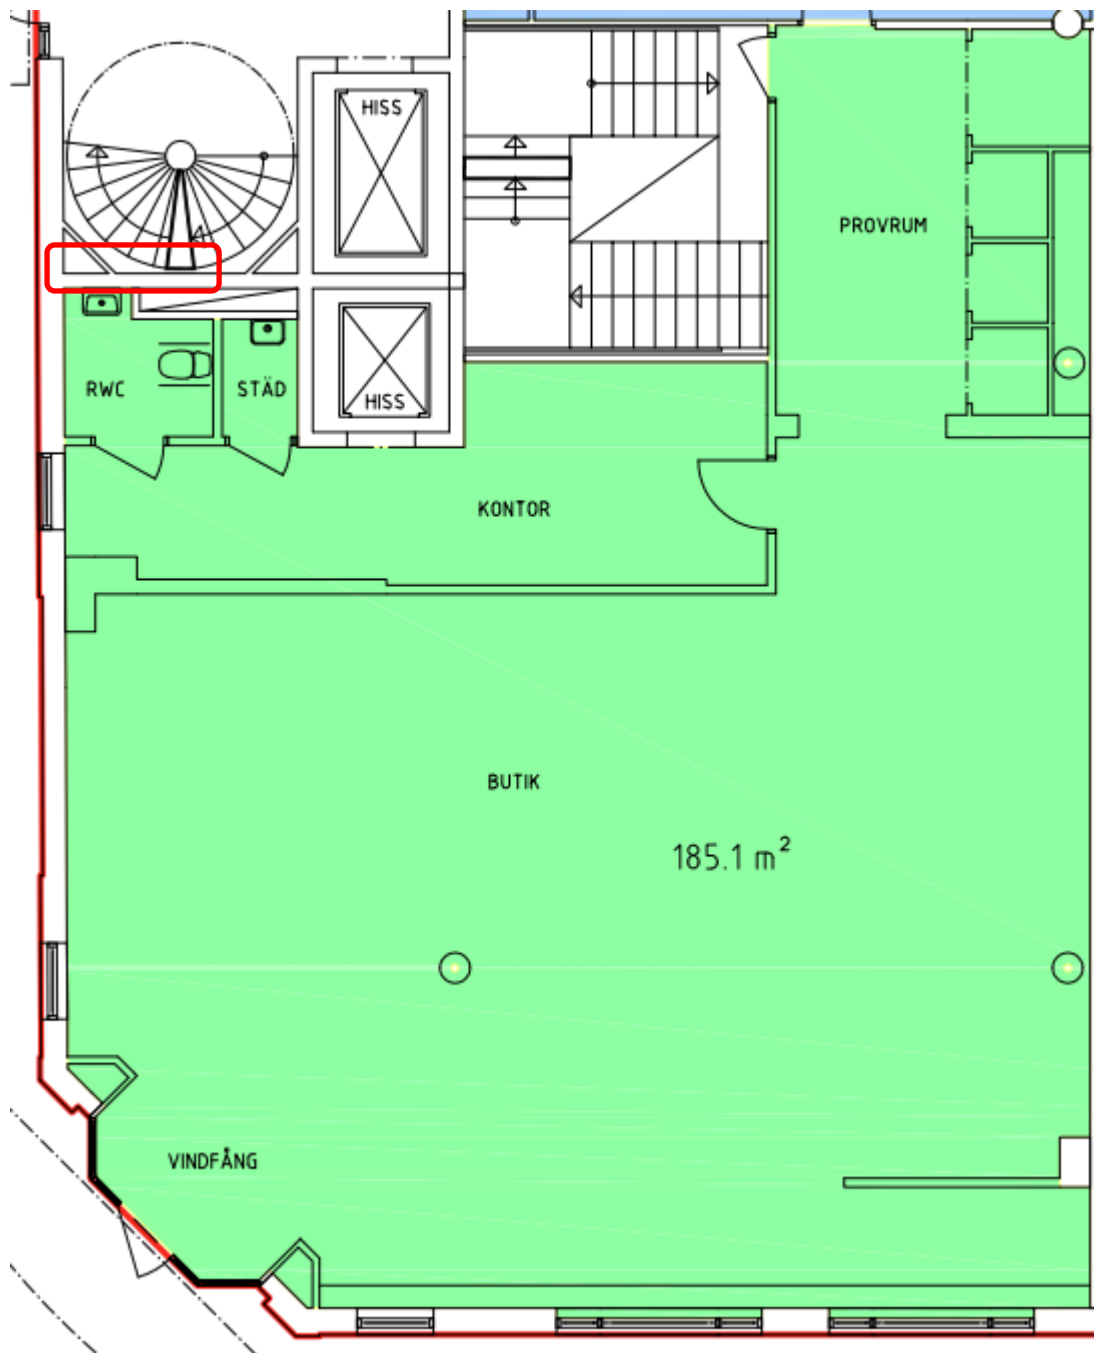

Ritning

Butikslokal Drottninggatan 22-24 1-072-0001

Ritning Källarplan