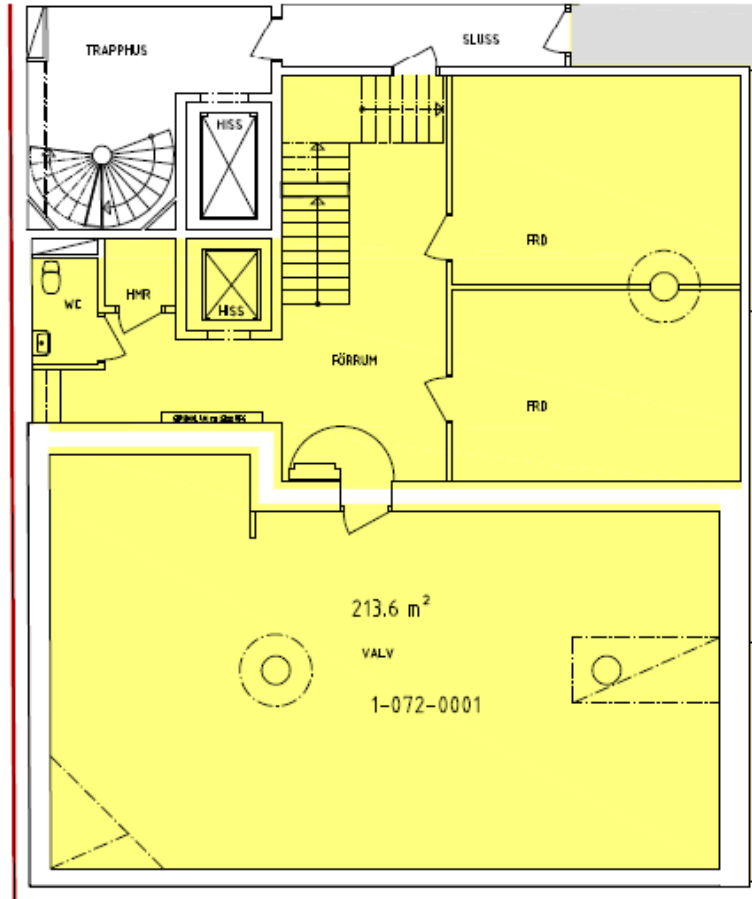

Ritning

Butikslokal Drottninggatan 22-24 1-072-0001

Ritning Källarplan