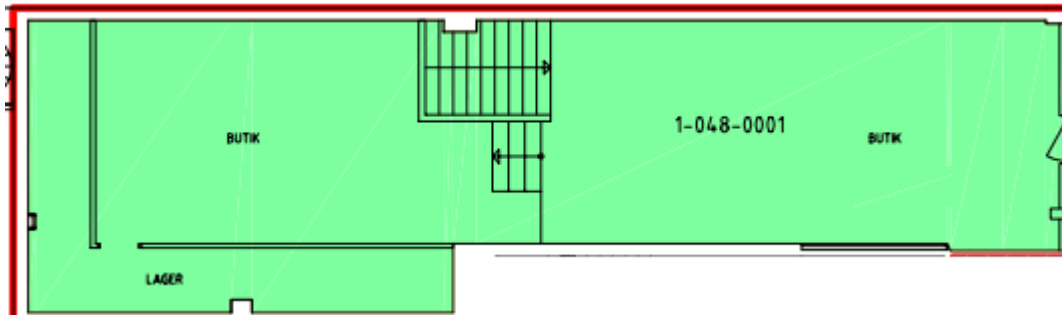

Ritning Drottninggatan 28, objektnr: 1-048-0001

Gatuplan

Källarplan