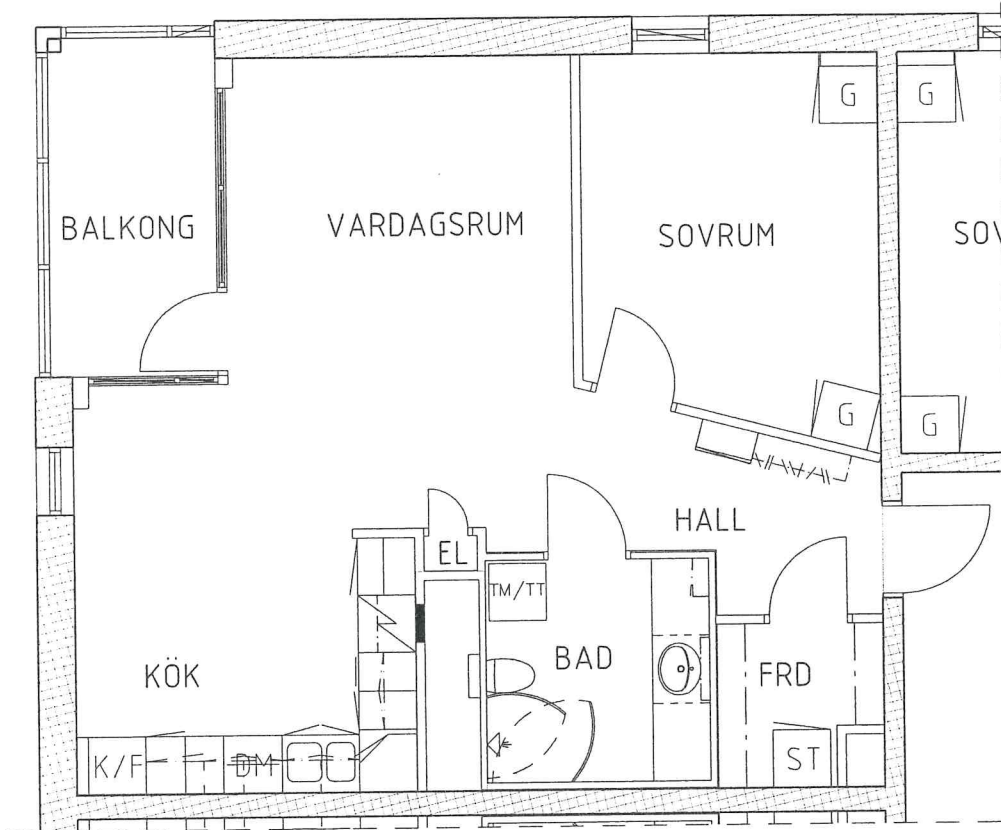

1-055-0042

LÄNGAN 9  
LGH TYP A1  
2 ROK 63,5m<sup>2</sup>

XREF \08-11-18 AMP050.dwg

LAGER

**ARIA**<sup>®</sup>  
CONSULTING AB

KUNGCATAN 6 ISAFJORDSGATAN 21  
702 11 ÖREBRO 164 40 KISTA  
TEL: 019-167400 TEL: 08-59461270  
FAX: 019-167401 FAX: 08-59461271